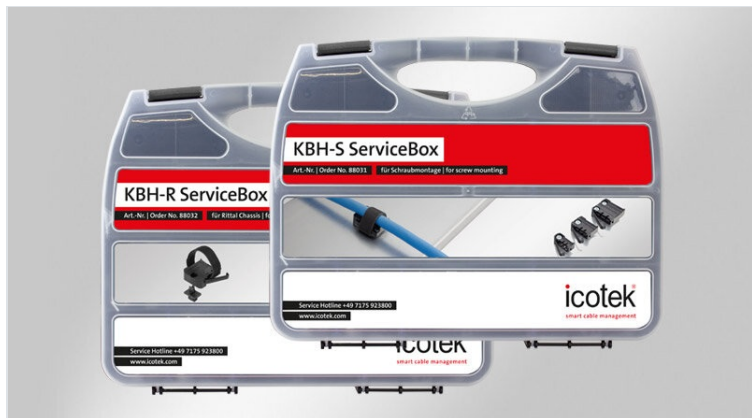

KBH ServiceBox

Valigetta di servizio con supporti per fascette in velcro

RoHS
compliant

Made in
Germany

REACH
COMPLIANCE

Conveniente - Tutto disponibile a colpo d'occhio! La valigetta di servizio KBH è perfetta per installazioni o interventi fuori sede. La valigetta di servizio mette a portata di mano un set completo di supporti per fascette in velcro KBH.

KBH-S ServiceBox (per avvitare) KBH-R ServiceBox Rittal

50× KBH-S 12 M5
25× KBH-S 24 M5
25× KBH-S 36-2 M5
Accessori:
1× Passacavo KEL-DPZ 25
1× Cacciavite icotek

50× KBH-R 12 R MS
30× KBH-R 24 R MS
20× KBH-R 36 R MS
Accessori:
1× Passacavo KEL-DP 32
1× Pressacavo QVT 20
1× Cacciavite icotek

KBH-R ServiceBox MiniTec / item KBH-R ServiceBox Bosch Rexroth

40× KBH-R 12 M-I
20× KBH-R 24 M-I
30× KBH-R 36 M-I
Accessori:
1× Passacavo KEL-DP 20
1× Cacciavite icotek

30× KBH-R 12 B-R
30× KBH-R 24 B-R
20× KBH-R 36 B-R
Accessori:
1× Passacavo KEL-SCDP-TR 32
1× Cacciavite icotek

Con riserva di modifiche

Vantaggi e benefici

Tipi di prodotto

Codice **88031**
EAN **4251269332**
791
Unità di
imballaggio **1**
Adatta a: **KLKB 200 x**
13, KLKB
300 x 17,
KLB 10, KL
15, KLB 20,
KLB 25
Diam. dei fori **5,3 mm**
per viti