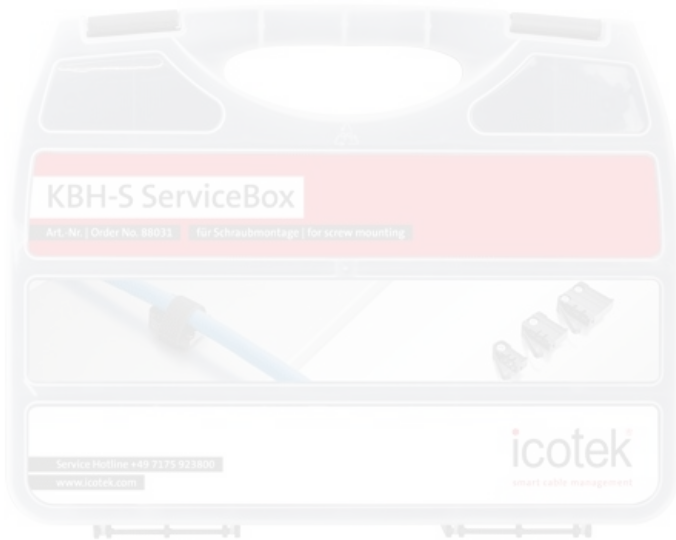

KBH ServiceBox

Valigetta di servizio con supporti per fascette in velcro

RoHS
compliant

Made in
Germany

REACH
COMPLIANCE

Conveniente - Tutto disponibile a colpo d'occhio! La valigetta di servizio KBH è perfetta per installazioni o interventi fuori sede. La valigetta di servizio mette a portata di mano un set completo di supporti per fascette in velcro KBH.

KBH-S ServiceBox (per avvitare) KBH-R ServiceBox Rittal

50× KBH-S 12 M5
25× KBH-S 24 M5
25× KBH-S 36-2 M5
Accessori:
1× Passacavo KEL-DPZ 25
1× Cacciavite icotek

50× KBH-R 12 R MS
30× KBH-R 24 R MS
20× KBH-R 36 R MS
Accessori:
1× Passacavo KEL-DP 32
1× Pressacavo QVT 20
1× Cacciavite icotek

KBH-R ServiceBox MiniTec / item KBH-R ServiceBox Bosch Rexroth

40× KBH-R 12 M-I
20× KBH-R 24 M-I
30× KBH-R 36 M-I
Accessori:
1× Passacavo KEL-DP 20
1× Cacciavite icotek

30× KBH-R 12 B-R
30× KBH-R 24 B-R
20× KBH-R 36 B-R
Accessori:
1× Passacavo KEL-SCDP-TR 32
1× Cacciavite icotek

Con riserva di modifiche

Vantaggi e benefici

Tipi di prodotto

Codice **88031**
EAN **4251269332**
791
Unità di
imballaggio **1**
Adatta a: **KLKB 200 x**
13, KLKB
300 x 17,
KLB 10, KL
15, KLB 20,
KLB 25
Diam. dei fori **5,3 mm**
per viti