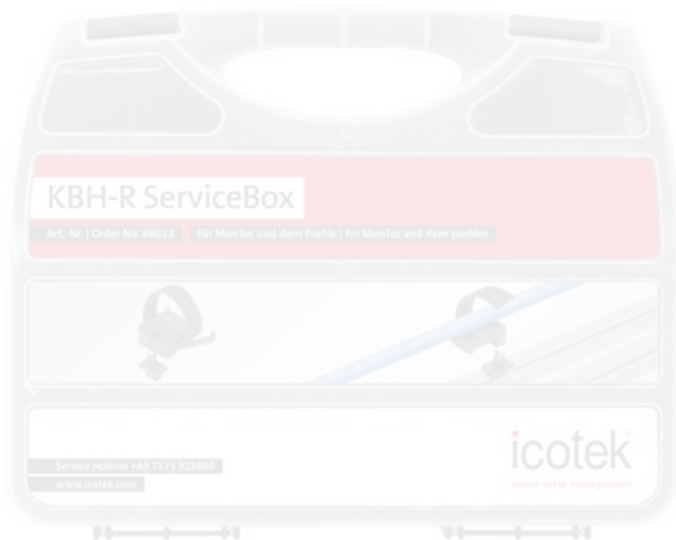

Codice **88033**
EAN **4251269332**
814
Unità di
imballaggio **1**
Adatta a: **KLKB 200 x**
13, KLKB
300 x 17,
KLB 10, KLB
15, KLB 20,
KLB 25